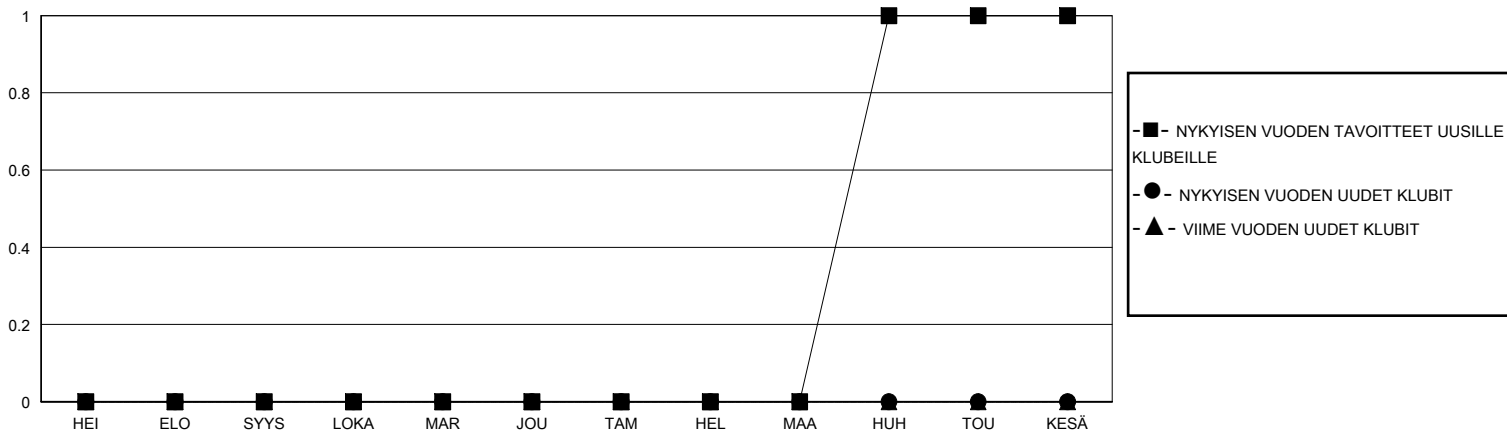

MONTHLY MEMBERSHIP PROGRESS REPORT

District 107 K

Results as of: 4/30/2024

GMT:

SIJAINTI FINLAND

GMT VAALIPIIRI

Klubit				jäsentä			
TULOKSET 2023-2024				TULOKSET 2023-2024			
NELJÄNNES	UUDEN KLUBIN TAVOITE	UUDET KLUBIT	LOPETETUT KLUBIT	NELJÄNNES	JÄSENKASVUN NETTOTAVOITE	TOTEUTUNUT JÄSENKASVU	POISTETUT JÄSENET (mukaan lukien siirrot)
HEI/ELO/SYYS	0	0	1	HEI/ELO/SYYS	20	9	18
LOKA/MAR/JOU	0	0	0	LOKA/MAR/JOU	10	7	16
TAM/HEL/MAA	0	0	0	TAM/HEL/MAA	10	29	15
HUH/TOU/KESÄ	1	0	1	HUH/TOU/KESÄ	20	6	8

TAVOITTEET JA UUDET KLUBIT, KUMULATIIVINEN

TAVOITTEET JA JÄSENET, KUMULATIIVINEN

LAKKAUTETUT KLUBIT: 2

23 CLUBS OF 40 LISÄNNYTTÄ YHDEN TAI USEAMMAN UUTTA JÄSENTÄ

SUKUPUOLIJAKAUMA

MIES 711 (77.96%)
NAINEN 201 (22.04%)