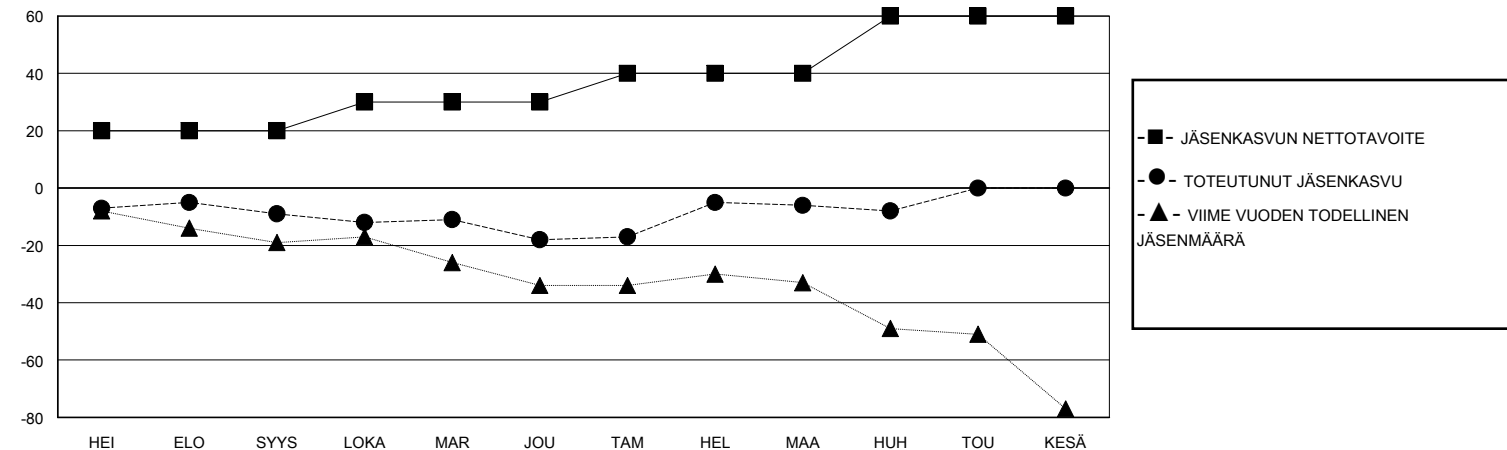

MONTHLY MEMBERSHIP PROGRESS REPORT

District 107 K

Results as of: 4/30/2024

GMT:

SIJAINTI FINLAND

GMT VAALIPIIRI

Klubit				jäsentä			
TULOKSET 2023-2024				TULOKSET 2023-2024			
NELJÄNNES	UUDEN KLUBIN TAVOITE	UUDET KLUBIT	LOPETETUT KLUBIT	NELJÄNNES	JÄSENKASVUN NETTOTAVOITE	TOTEUTUNUT JÄSENKASVU	POISTETUT JÄSENET (mukaan lukien siirrot)
HEI/ELO/SYYS	0	0	1	HEI/ELO/SYYS	20	9	18
LOKA/MAR/JOU	0	0	0	LOKA/MAR/JOU	10	7	16
TAM/HEL/MAA	0	0	0	TAM/HEL/MAA	10	29	15
HUH/TOU/KESÄ	1	0	1	HUH/TOU/KESÄ	20	6	8

TAVOITTEET JA UUDET KLUBIT, KUMULATIIVINEN

TAVOITTEET JA JÄSENET, KUMULATIIVINEN

LAKKAUTETUT KLUBIT: 2

23 CLUBS OF 40 LISÄNNYTTÄ YHDEN TAI USEAMMAN UUTTA JÄSENTÄ

SUKUPUOLIJAKAUMA

MIES 711 (77.96%)
NAINEN 201 (22.04%)